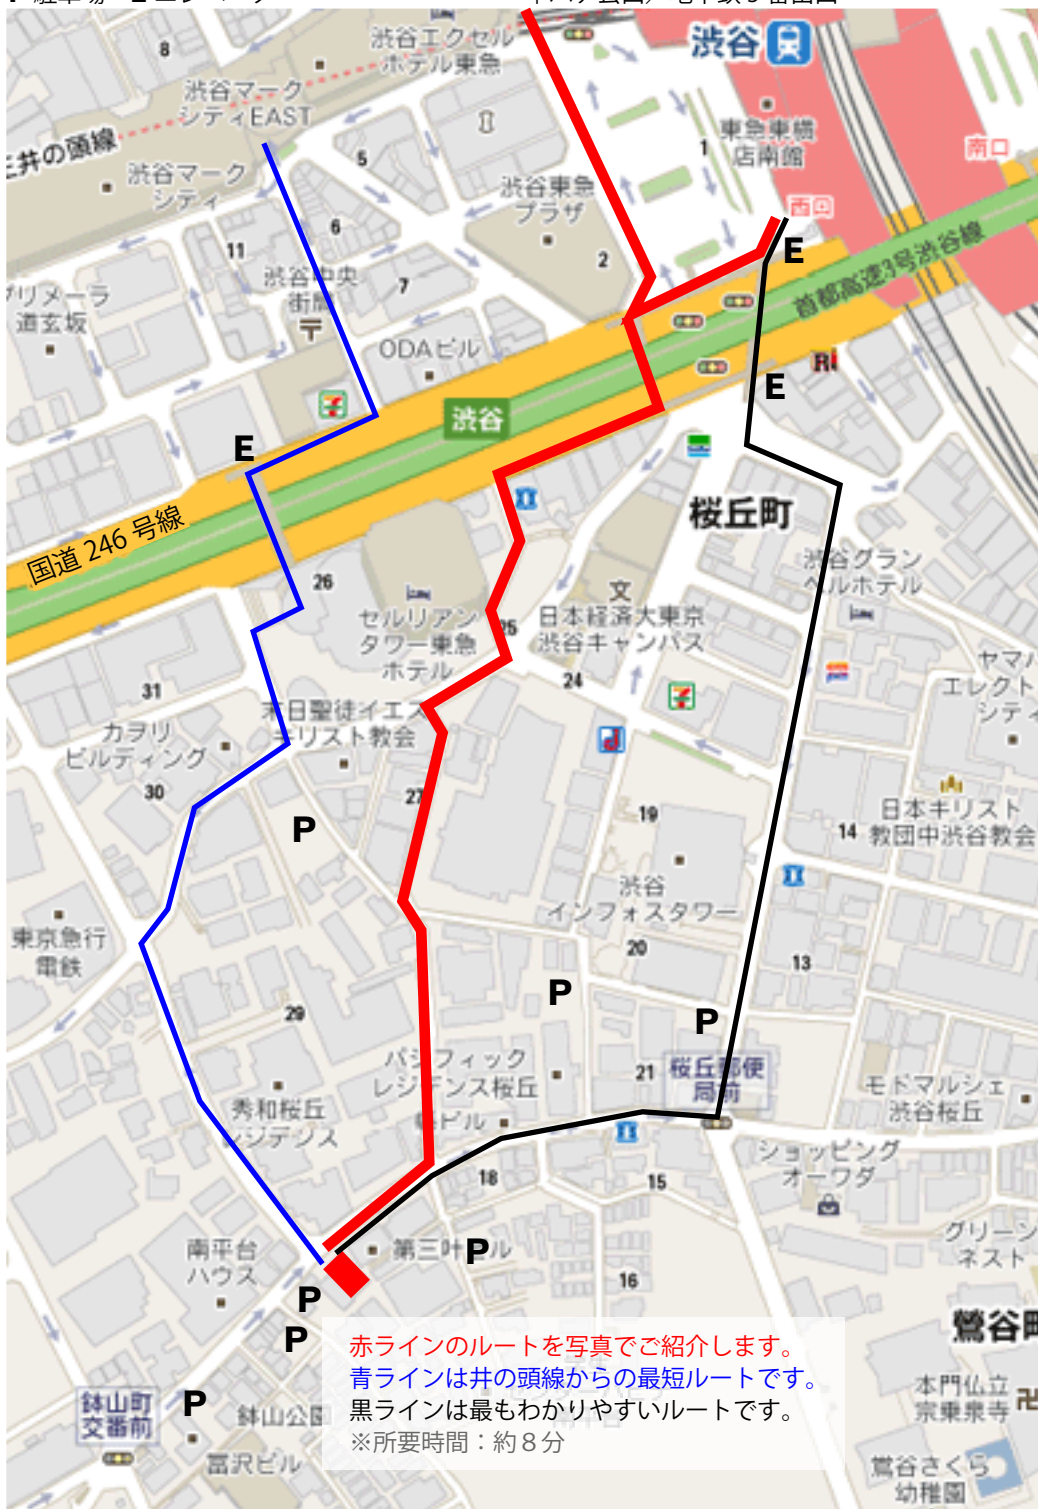

P 駐車場 E エレベーター

↑ハチ公口/地下鉄5番出口

①渋谷駅西口方面・歩道橋で246号線を越える。  
JR…南改札を出て左へ  
東急東横線…南口改札を出て左へ  
半蔵門線…5番出口を出てマークシティ前を直進  
副都心線…上記同様(たぶん)  
銀座線…中央口改札から出て西口方面へ  
井の頭線…西口(地図の青ラインが最短)

②歩道橋を降りて直進。ホテル手前で左折

③ホテルの中庭を優雅に通り抜ける

④通り抜けたところで横断歩道を渡る

⑤焼肉屋「ぱっぷはうす」の手前を左折

⑥突き当たりを左折

⑦すぐ二股があるので右折して坂を下る

⑧突き当たりの塗装会館を右折(車に注意)

⑨ピザ・サルヴァトーレを過ぎたら隣のビルがソフィアハウスです。インターホンで301を。